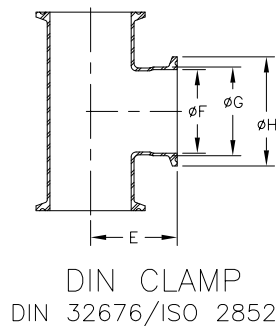

HS (HYGIENIC SERIES™) 食品级泵可选连接方式

Wilden为HS(Hygienic Series™)系列泵推出了几种新的连接方式。此外, Wilden还在之前所提供的Tri-clamp联结方式的基础上开发了DIN-clamp及SMS联结方式, Tri-clamp联结方式仍将作为HS系列泵的标配联结方式。其它新的连接方式也已产生了新的代码来标识(详见以下列表)。

食品级泵可选的连接方式:

特殊代码	描述
0778	Saniflo HS, DIN clamp Connection
0779	Saniflo HS, w/swivel stand, DIN clamp connection
0780	Saniflo HS, Wil-Gard 110V, DIN clamp connection
0781	Saniflo HS, Wil-Gard 220V, DIN clamp connection
0782	Saniflo HS, Wil-Gard 110V, w/swivel Stand DIN clamp connection
0783	Saniflo HS, Wil-Gard 220V, w/swivel stand, DIN clamp connection
0784	Saniflo HS, SMS connection
0785	Saniflo HS, w/swivel stand, SMS connection
0786	Saniflo HS, Wil-Gard 110V, SMS connection
0787	Saniflo HS, Wil-Gard 220V, SMS connection
0788	Saniflo HS, Wil-Gard 110V, w/swivel stand, SMS connection
0789	Saniflo HS, Wil-Gard 220V, w/swivel stand, SMS connection

DIMENSIONS - SANIFLO HS CONNECTIONS								
ITEM	ø25mm (ø1.0) SIZE		ø38mm (ø1.5) SIZE		ø51mm (ø2.0) SIZE		ø76mm (ø3.0) SIZE	
	METRIC (mm)	STANDARD (inch)	METRIC (mm)	STANDARD (inch)	METRIC (mm)	STANDARD (inch)	METRIC (mm)	STANDARD (inch)
A	146	2.4	46	1.8	51	2.0	74	2.9
B	23	ø.9	36	ø1.4	48	ø1.9	74	ø2.9
C	25	ø1.0	38	ø1.5	51	ø2.0	76	ø3.0
D	51	ø2.0	51	ø2.0	64	ø2.5	91	ø3.6
E	146	2.4	46	1.8	51	2.0	74	2.9
F	25	ø1.0	38	ø1.5	48	ø1.9	81	ø3.2
G	28	ø1.1	41	ø1.6	51	ø2.0	84	ø3.3
H	51	ø2.0	51	ø2.0	64	ø2.5	107	ø4.2
J	146	2.4	46	1.8	51	2.0	74	2.9
K	23	ø.9	36	ø1.4	48	ø1.9	74	ø2.9
L	25	ø1.0	38	ø1.5	51	ø2.0	76	ø3.0
M	41	ø1.6	61	ø2.4	71	ø2.8	99	ø3.9